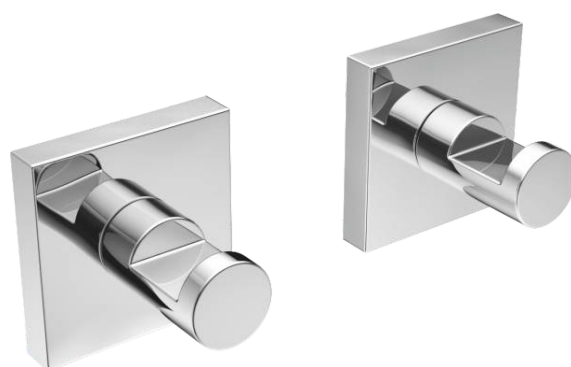

HOTEL MAISON

PORTA SAPONE
SOAP DISH - PORTE-SAVON

11 - 5,5 - 13,5 cm

MetaCode	Ean Code	Units
105M25100	8003062857591	4

Materiale . Material . Matériel

Acciaio cromato, leghe metalliche e vetro
Made of chromed steel, metal alloys and glass
Réalisée en acier chromé, alliages métalliques et verre

10 anni . Years . Ans

Packaging

PVC & PET FREE

PORTA SPAZZOLINI
TOOTHBRUSH HOLDER - PORTE-BROSSE À DENTS

7 - 10 - 11,5 cm

MetaCode	Ean Code	Units
105M26100	8003062857607	4

COPPIA APPENDIABITO
SET OF ROBE HOOKS - SET DE 2 CROCHETS

5 - 5 - 4,5 cm

MetaCode	Ean Code	Units
105M30100	8003062857645	6

PORTA ASCIUGAMANI 45

TOWEL RAIL 45 - PORTE-SERVIETTES 45

barra
adattabile
adaptable
bar

MetaCode
105M28100

Ean Code
8003062857621

Units
4

 50-5-7,4 cm

PORTA ASCIUGAMANI 30

TOWEL RAIL 30 - PORTE-SERVIETTES 30

barra
adattabile
adaptable
bar

MetaCode
105M27100

Ean Code
8003062857614

Units
4

 35-5-7,4 cm