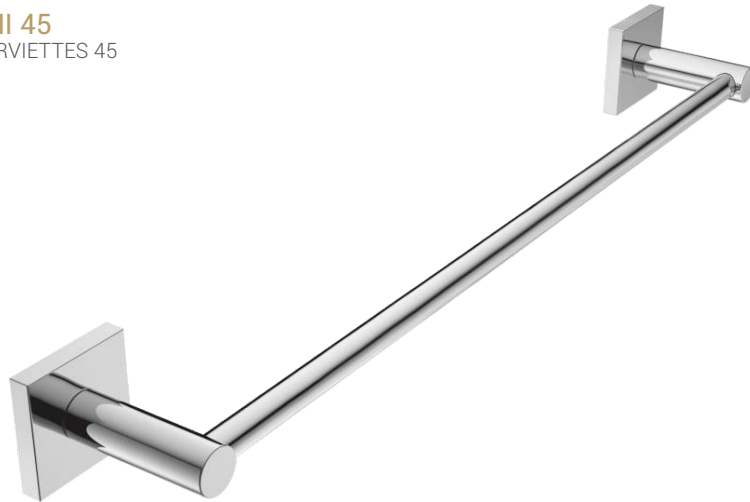

HOTEL MAISON

PORTA SAPONE
SOAP DISH - PORTE-SAVON

11 - 5,5 - 13,5 cm

MetaCode	Ean Code	Units
105M25100	8003062857591	4

Materiale . Material . Matériel

Acciaio cromato, leghe metalliche e vetro
Made of chromed steel, metal alloys and glass
Réalisée en acier chromé, alliages métalliques et verre

10 anni . Years . Ans

Packaging

PVC & PET FREE

PORTA SPAZZOLINI
TOOTHBRUSH HOLDER - PORTE-BROSSE À DENTS

7 - 10 - 11,5 cm

MetaCode	Ean Code	Units
105M26100	8003062857607	4

COPPIA APPENDIABITO
SET OF ROBE HOOKS - SET DE 2 CROCHETS

5 - 5 - 4,5 cm

MetaCode	Ean Code	Units
105M30100	8003062857645	6

PORTA ASCIUGAMANI 45

TOWEL RAIL 45 - PORTE-SERVIETTES 45

barra
adattabile
adaptable
bar

MetaCode
105M28100

Ean Code
8003062857621

Units
4

 50-5-7,4 cm

PORTA ASCIUGAMANI 30

TOWEL RAIL 30 - PORTE-SERVIETTES 30

barra
adattabile
adaptable
bar

MetaCode
105M27100

Ean Code
8003062857614

Units
4

 35-5-7,4 cm