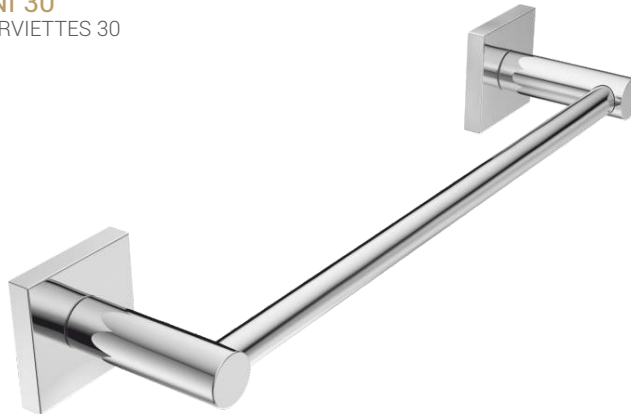

HOTEL MAISON

PORTA SAPONE
SOAP DISH - PORTE-SAVON

11 - 5,5 - 13,5 cm

MetaCode	Ean Code	Units
105M25100	8003062857591	4

Materiale . Material . Matériel

Acciaio cromato, leghe metalliche e vetro
Made of chromed steel, metal alloys and glass
Réalisée en acier chromé, alliages métalliques et verre

10 anni . Years . Ans

Packaging

PVC & PET FREE

PORTA SPAZZOLINI
TOOTHBRUSH HOLDER - PORTE-BROSSE À DENTS

7 - 10 - 11,5 cm

MetaCode	Ean Code	Units
105M26100	8003062857607	4

COPPIA APPENDIABITO
SET OF ROBE HOOKS - SET DE 2 CROCHETS

5 - 5 - 4,5 cm

MetaCode	Ean Code	Units
105M30100	8003062857645	6

PORTA ASCIUGAMANI 45

TOWEL RAIL 45 - PORTE-SERVIETTES 45

barra
adattabile
adaptable
bar

MetaCode
105M28100

Ean Code
8003062857621

Units
4

 50-5-7,4 cm

PORTA ASCIUGAMANI 30

TOWEL RAIL 30 - PORTE-SERVIETTES 30

barra
adattabile
adaptable
bar

MetaCode
105M27100

Ean Code
8003062857614

Units
4

 35-5-7,4 cm