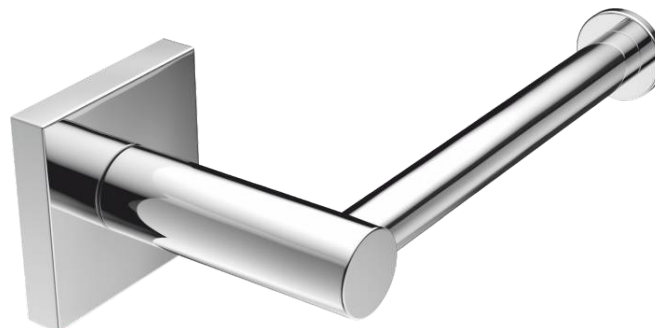

PORTA ROTOLO APERTO

OPEN PAPER HOLDER - DÉROULER SANS COUVERCLE

MetaCode
105M31100

Ean Code
8003062857652

Units
4

15,4-5-7,6 cm